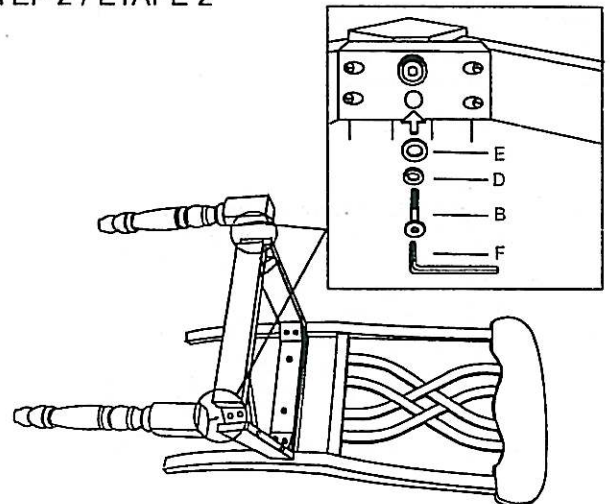

STEP 2 / ETAPE 2