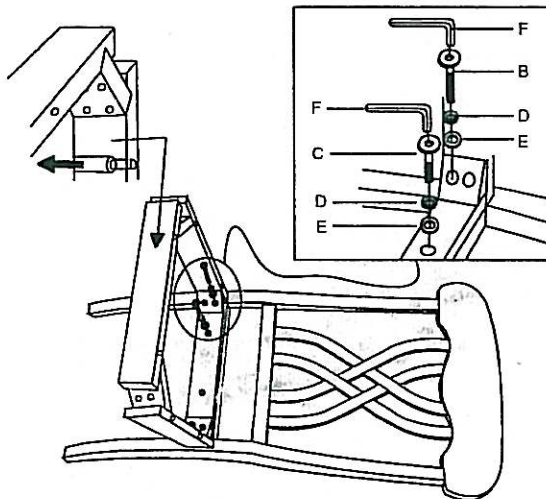

T3018

SIDE CHAIR / CHAISE

Please take the time to read and follow the instructions below. Check that you have all parts and hardware before assembly. Parts apparently missing are often found in the packing materials. If you do not have all the parts listed, have your dealer contact us and they will be sent to you immediately.

Veillez lire et suivre les instructions ci-dessous. Vérifiez avant le montage que vous avez toutes les pièces et fixations. Les pièces qui semblent manquer se trouvent souvent dans les matériaux d'emballage. Si vous n'avez pas toutes les pièces de la liste, demandez à votre détaillant et nous vous les enverrons immédiatement.

NO	HARDWARE LIST / LISTE DE QUINCAILLERIE		QTY / QTÉ
A		Screw / Vis	6
B		Bolt / Boulon 70mm	8
C		Bolt / Boulon 40mm	2
D		Lock Washer / Rondelle d'arrêt	10
E		Flat Washer / Rondelle Plate	10
D		Allen Wrench / Cle' Allen	1

STEP 1 / ETAPE 1