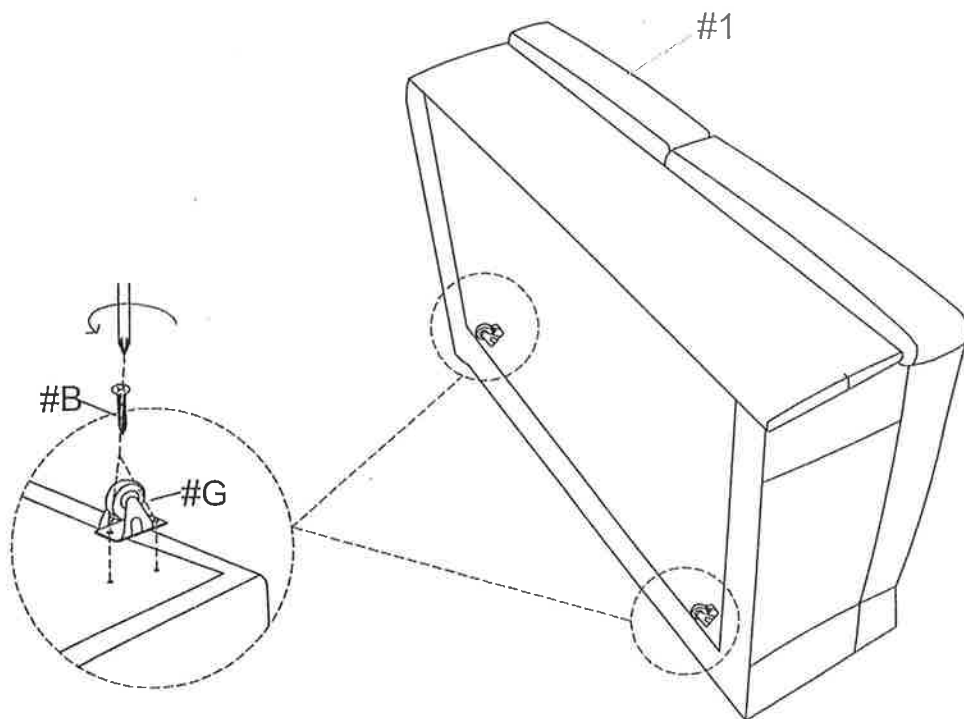

STEP 3
ÉTAPE 3