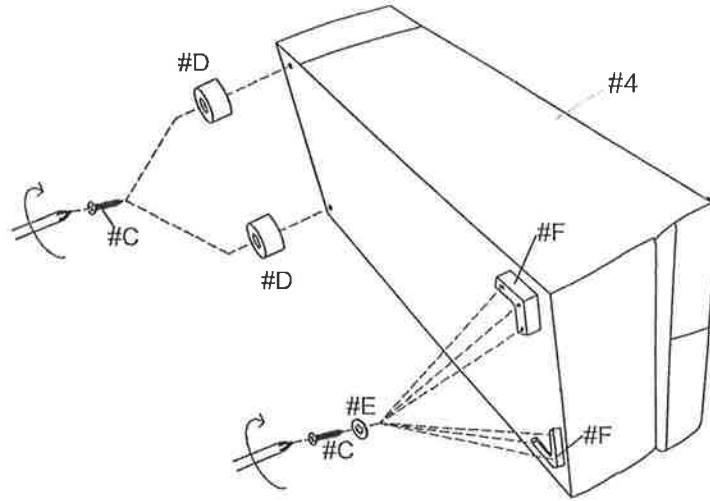

Hardware List / Liste de quincaillerie			
NO	Shape/FORME	Specification/CARACTÉRISTIQUES	Quantity/QTÉ
#A		FRONT ROLLER / ROUE AVANT	2PCS
#B		SCREW 3/4" / VIS	12PCS
#C		SCREW 1-1/2" / VIS	24PCS
#D		ROUND LEG / PIED DE RUOND	6PCS
#E		FLAT WASHER / RONDELLE PLATE	18PCS
#F		CORNER LEG / PIED DE COIN	6PCS
#G		REAR ROLLER / ROUE ARRIÈRE	2PCS

## STEP 1 ÉTAPE 1

STEP 2  
ÉTAPE 2

STEP 3  
ÉTAPE 3

STEP 4  
ÉTAPE 4

STEP 5  
ÉTAPE 5

STEP 6  
ÉTAPE 6

Sofa on the right side assembly /  
Canapé sur le côté droite

STEP 7  
ÉTAPE 7