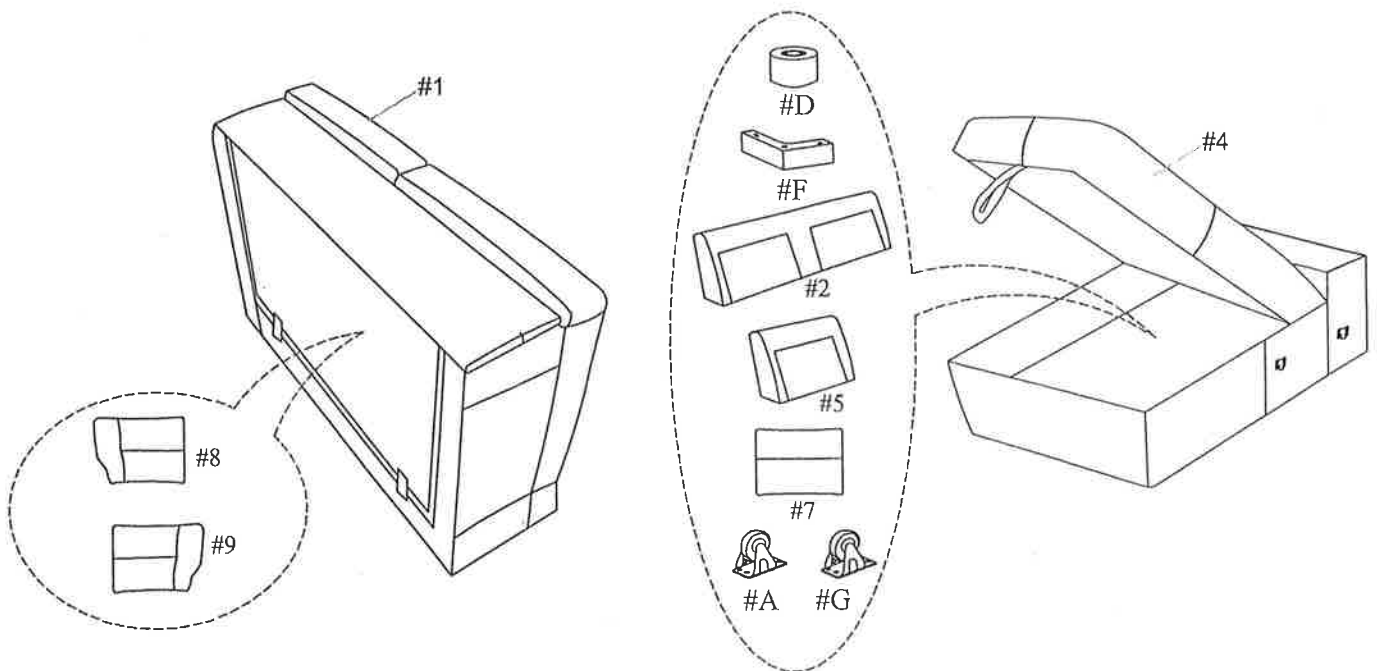

T-1217

ASSEMBLY INSTRUCTION

Parts List / Liste de pieces			
NO	Shape / FORME	Specification / CARACTÉRISTIQUES	Quantity / QTÉ
#1		LOVESEAT SEAT FRAME / CAUSEUSE CADRE DE SIÈGE	1PC
#2		LOVESEAT BACK FRAME / DOSSIER DE CAUSEUSE	1PC
#3		LEFT ARM / BRAS DE GAUCHE	1PC
#4		CHAISE SEAT FRAME / CHAISE CADRE DE SIÈGE	1PC
#5		CHAISE BACK FRAME / DOSSIER DE CHAISE LONGUE	1PC
#6		RIGHT ARM / BRAS DE DROIT	1PC
#7		BACK CUSHION / COUSSIN DE DOS	1PC

Hardware List / Liste de quincaillerie			
NO	Shape/FORME	Specification/CARACTÉRISTIQUES	Quantity/QTÉ
#A		FRONT ROLLER / ROUE AVANT	2PCS
#B		SCREW 3/4" / VIS	12PCS
#C		SCREW 1-1/2" / VIS	24PCS
#D		ROUND LEG / PIED DE RUOND	6PCS
#E		FLAT WASHER / RONDELLE PLATE	18PCS
#F		CORNER LEG / PIED DE COIN	6PCS
#G		REAR ROLLER / ROUE ARRIÈRE	2PCS

#8		LEFT BACK CUSHION / COUSSIN DE DOS, GAUCHE	1PC
#9		RIGHT BACK CUSHION / COUSSIN DE DOS, DROITE	1PC

STEP 1 ÉTAPE 1