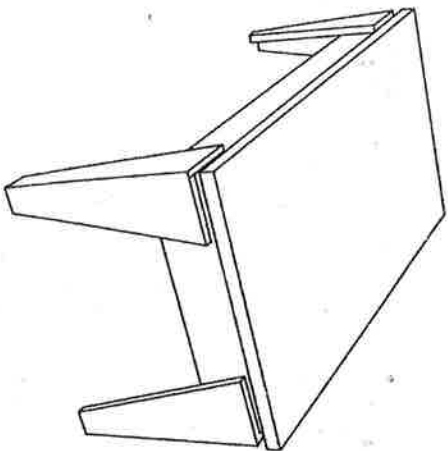

# MODEL : T-5135 COFFEE TABLE

# ASSEMBLY INSTRUCTION

Important note :

- Placez toutes les pieces en bois sure une surface propre et lisse, comme un tapis pour eviter les rayures
- Suivez les instructions d'assemblage etape par etape
- Ne pas surrer toutes les vis jusqu a ce que la table est entierement mis en place

PARTS LIST		QTY
NO	DESCRIPTION	QTY
A	Dessus de la table	1
B	Pied de table	4

HARDWARE LIST		
NO	DESCRIPTION	QTY
1	JCBC SCREW M6 x 35mm	16 PCS
2	Rondelle élastique	16 PCS
3	Rondelle plate	16 PCS
4	Cle Allen	1 PC