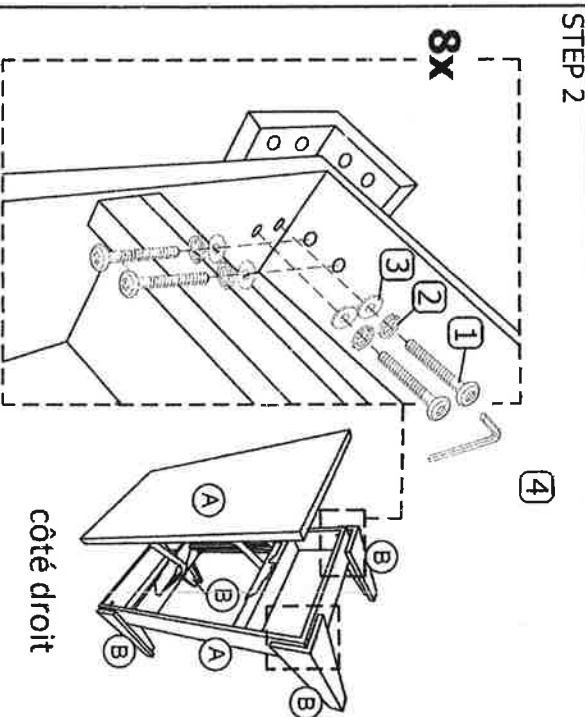

# MODEL : T-5135 COFFEE TABLE

# ASSEMBLY INSTRUCTION

Important note :

- Placez toutes les pieces en bois sure une surface propre et lisse, comme un tapis pour eviter les rayures
- Suivez les instructions d'assemblage etape par etape
- Ne pas surrer toutes les vis jusqu a ce que la table est entierement mis en place

PARTS LIST		QTY
NO	DESCRIPTION	QTY
A	Dessus de la table	1
B	Pied de table	4

HARDWARE LIST		
NO	DESCRIPTION	QTY
1	JCBC SCREW M6 x 35mm	16 PCS
2	Rondelle élastique	16 PCS
3	Rondelle plate	16 PCS
4	Cle Allen	1 PC

PARTS LIST		
NO	DESCRIPTION	QTY
A	TABLE TOP	1
B	TABLE LEG	4

HARDWARE LIST		
NO	DESCRIPTION	QTY
1	JCBC SCREW M6 x 35mm	16 PCS
2	SPRING WASHER	16 PCS
3	FLAT WASHER	16 PCS
4	ALLEN KEY	1 PC

**COMPLETED ASSEMBLE**