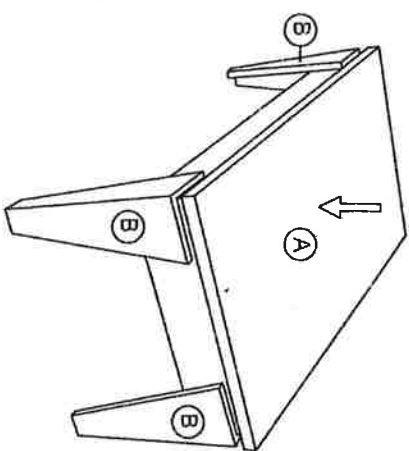

# MODEL : T-5135 COFFEE TABLE

# ASSEMBLY INSTRUCTION

Important note :

- Placez toutes les pieces en bois sure une surface propre et lisse, comme un tapis pour eviter les rayures
- Suivez les instructions d'assemblage etape par etape
- Ne pas surrer toutes les vis jusqu a ce que la table est entierement mis en place

PARTS LIST		QTY
NO	DESCRIPTION	QTY
A	Dessus de la table	1
B	Pied de table	4

HARDWARE LIST		
NO	DESCRIPTION	QTY
1	JCBC SCREW M6 x 35mm	16 PCS
2	Rondelle élastique	16 PCS
3	Rondelle plate	16 PCS
4	Cle Allen	1 PC