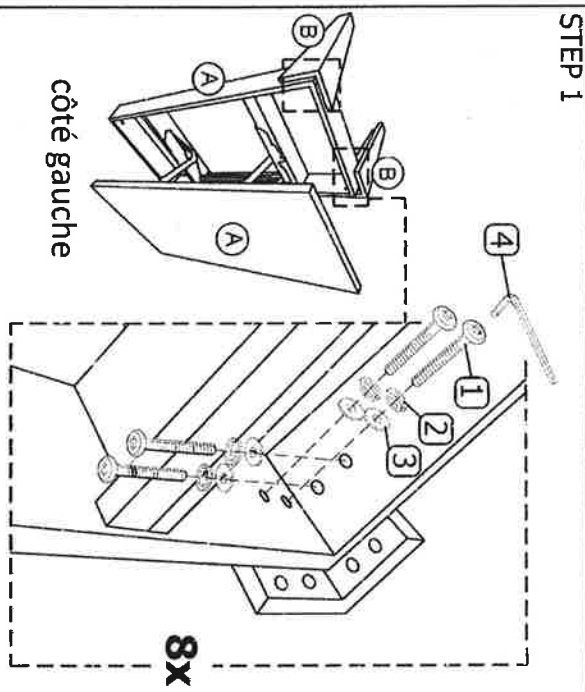

# MODEL : T-5135 COFFEE TABLE

# ASSEMBLY INSTRUCTION

Important note :

- Placez toutes les pieces en bois sure une surface propre et lisse, comme un tapis pour eviter les rayures
- Suivez les instructions d'assemblage etape par etape
- Ne pas surrer toutes les vis jusqu a ce que la table est entierement mis en place

PARTS LIST		QTY
NO	DESCRIPTION	QTY
A	Dessus de la table	1
B	Pied de table	4

HARDWARE LIST		
NO	DESCRIPTION	QTY
1	JCBC SCREW M6 x 35mm	16 PCS
2	Rondelle élastique	16 PCS
3	Rondelle plate	16 PCS
4	Cle Allen	1 PC

PARTS LIST		
NO	DESCRIPTION	QTY
A	TABLE TOP	1
B	TABLE LEG	4

HARDWARE LIST		
NO	DESCRIPTION	QTY
1	JCBC SCREW M6 x 35mm	16 PCS
2	SPRING WASHER	16 PCS
3	FLAT WASHER	16 PCS
4	ALLEN KEY	1 PC

**COMPLETED ASSEMBLE**