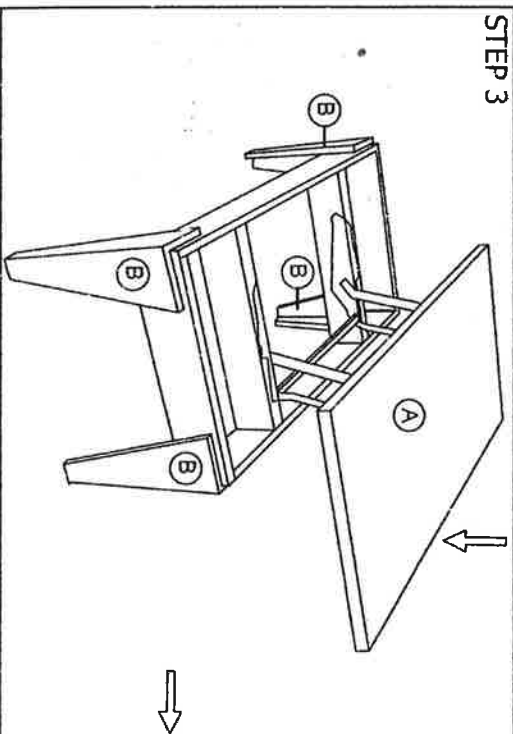

# MODEL : T-5135 COFFEE TABLE

# ASSEMBLY INSTRUCTION

Important note :

- Placez toutes les pieces en bois sure une surface propre et lisse, comme un tapis pour eviter les rayures
- Suivez les instructions d'assemblage etape par etape
- Ne pas surrer toutes les vis jusqu a ce que la table est entierement mis en place

PARTS LIST		QTY
NO	DESCRIPTION	QTY
A	Dessus de la table	1
B	Pied de table	4

HARDWARE LIST		
NO	DESCRIPTION	QTY
1	JCBC SCREW M6 x 35mm	16 PCS
2	Rondelle élastique	16 PCS
3	Rondelle plate	16 PCS
4	Cle Allen	1 PC