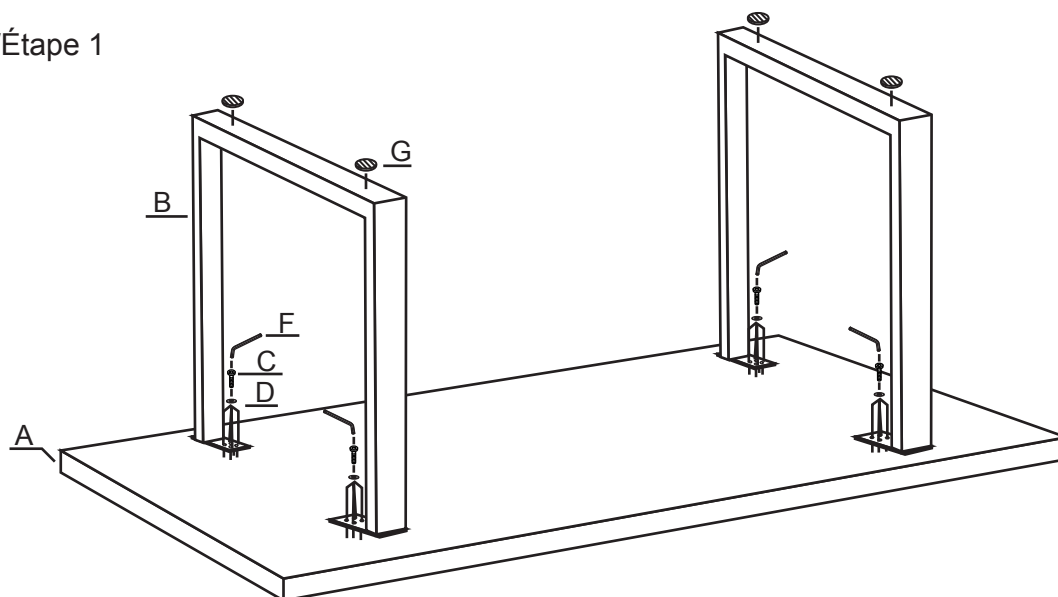

ASSEMBLY INSTRUCTION INSTRUCTIONS DE MONTAGE

Item NO.: T-3355T

HARDWARE LIST/Liste du Matériel			
NO.	PART	DESCRIPTION	Q'TY
Non.	Partie	La Description	Qté
A		MDF top/MDF haut	1
B		Frame/Cadre	2
C		Screw/Vis	16
D		Washer/Laveuse	16
F		Allen Key/Clé allen	1
G		Feet/Pieds	4

Step 1/Étape 1

Step 2/Étape 2