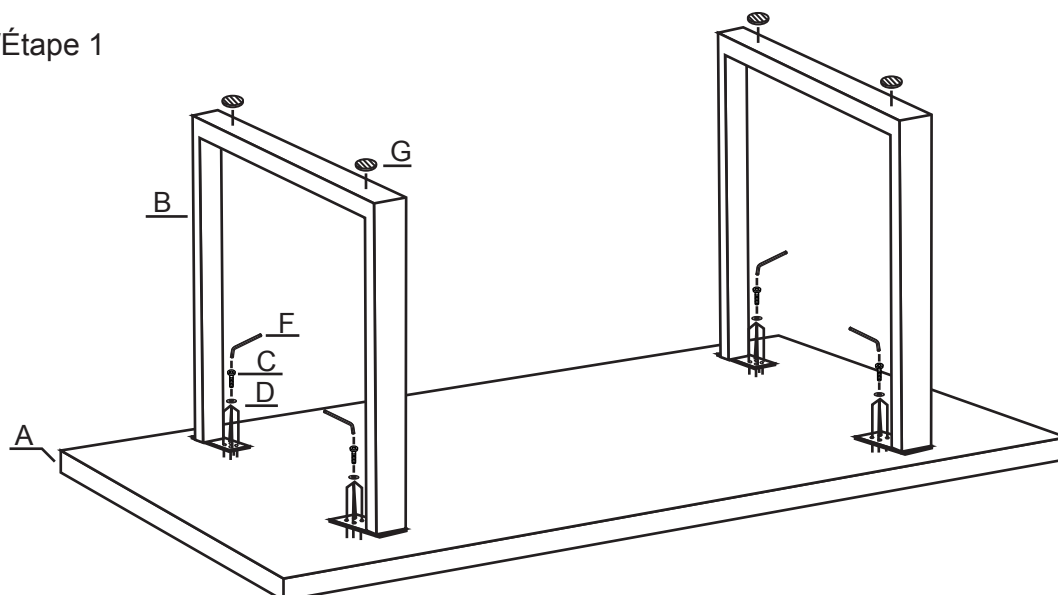

# ASSEMBLY INSTRUCTION INSTRUCTIONS DE MONTAGE

Item NO.: T-3360T

HARDWARE LIST/Liste du Matériel			
NO.	PART	DESCRIPTION	Q'TY
Non.	Partie	La Description	Qté
A		MDF top/MDF haut	1
B		Frame/Cadre	2
C		Screw/Vis	16
D		Washer/Laveuse	16
F		Allen Key/Clé allen	1
G		Feet/Pieds	4

Step 1/Étape 1

Step 2/Étape 2