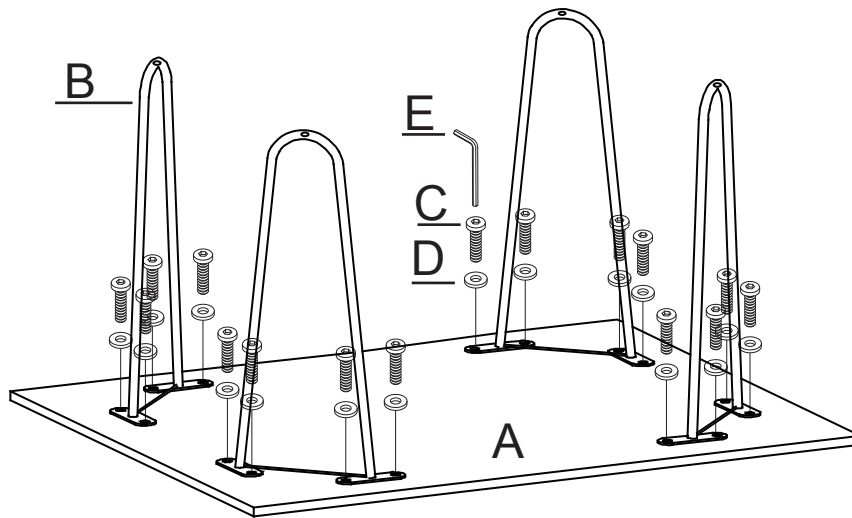

ASSEMBLY INSTRUCTION

INSTRUCTIONS DE MONTAGE

Item NO:T-5280E

HARDWARE LIST/Liste du Matériel			
NO.	PART	DESCRIPTION	Q'TY
Non.	Partie	La Description	Qté
A		MDF Top/MDF haut	1
B		Legs/Jambes	4
C		Screw/Vis	16
D		Washer/Laveuse	16
E		Allen Key/clé allen	1
F		Feet/Pieds	4

step 1/Étape 1

step 2/Étape 2