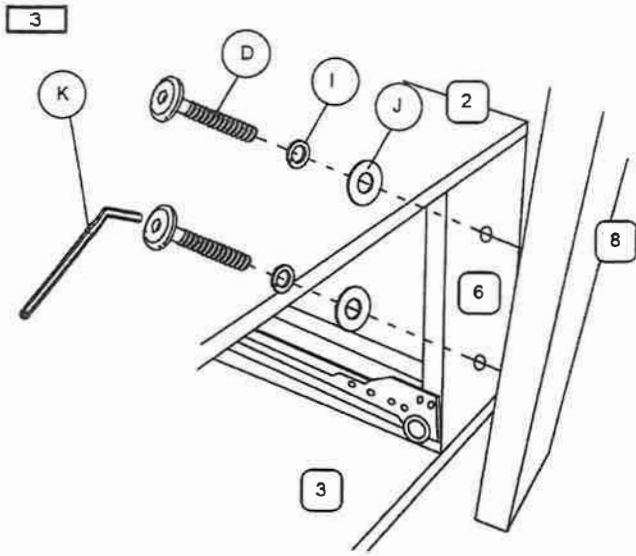

PARTS LIST		
NO	DESCRIPTION	QTY
1	PANNEAU DU HAUT	1
2	PANNEAU SUPÉRIEUR	1
3	PANNEAU D'ETAGÈRE INFÉRIEUR	1
4	SUPPORT SUPÉRIEUR	1
5	PANNEAU DE COUCHE CENTRALE	2
6	PANNEAU DE COUCHE LATÉRALE	2
7	PANNEAU ARRIÈRE	2
8	Pied de table	4
9	SUPPORT DE PANNEAU DE JAMBES	1

PARTS LIST (DRAWER)		
NO	DESCRIPTION	QTY
10	PORTE TIROIR	3
11	TIROIR DE CÔTÉ	6
12	TIROIR DE DOS	3
13	TIROIR DE BASE	3

HARDWARE LIST		
NO	DESCRIPTION	QTY
A	MINIFIX 2 IN 1 	13 PCS
B	GOUJON M8 x 35mm 	20 PCS
C	JCBC SCREW M6 x 40mm 	8 PCS
D	JCBC SCREW M6 x 35mm 	9 PCS
E	JCBC SCREW M6 x 30mm 	5 PCS
F	CSK SCREW M4 x 20MM 	24 PCS
H	CSK SCREW M3,5 x 12mm 	54 PCS
I	Rondelle élastique 	16 PCS
J	Rondelle plate 	16 PCS
K	M4 Cle Allen 	1 PC
L	COUREUR 250mm 	3 SET
M	PHCD SCREW M3,5 x 16mm 	14 PCS

1

2

ASSEMBLY INSTRUCTION

MODEL : T-788 TV CABINET (LYNN)

ASSEMBLY INSTRUCTION

MODEL : T-788 TV CABINET (LYNN)

9

10