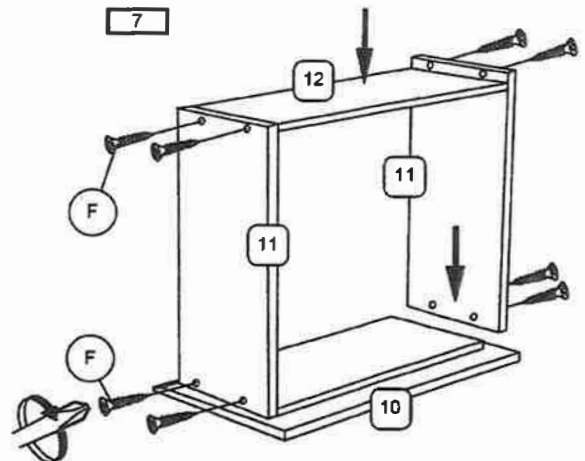

PARTS LIST		
NO	DESCRIPTION	QTY
1	TOP PANEL	1
2	TOP SHELF PANEL	1
3	BOTTOM SHELF PANEL	1
4	SUPPORT TOP	1
5	CENTER LAYER PANEL	2
6	SIDE LAYER PANEL	2
7	BACK SHELF PANEL	2
8	LEG	4
9	LEG PANEL SUPPORT	1

PARTS LIST (DRAWER)		
NO	DESCRIPTION	QTY
10	DRAWER DOOR	3
11	DRAWER SIDE	6
12	DRAWER BACK	3
13	DRAWER BOTTOM	3

1

2

ASSEMBLY INSTRUCTION

MODEL : T-788 TV CABINET (LYNN)

ASSEMBLY INSTRUCTION

MODEL : T-788 TV CABINET (LYNN)

9

10

11

COMPLETED ASSEMBLE

ASSEMBLY INSTRUCTION

MODEL : T-788 TV CABINET (LYNN)

9

10

11

COMPLETED ASSEMBLE

ASSEMBLY INSTRUCTION

MODEL : T-788 TV CABINET (LYNN)

Important note : -Placez toutes les pieces en bois sure une surface propre et lisse, comme un tapis pour eviter les rayures
 -Suivez les instructions d'assemblage etape par etape
 -Ne pas serrer toutes les vis jusqu'a ce que la table est entierement mis en place