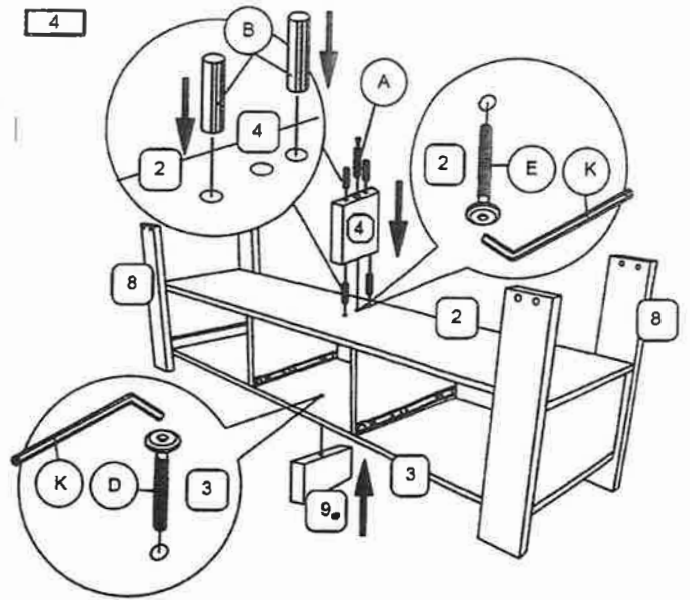

PARTS LIST		
NO	DESCRIPTION	QTY
1	TOP PANEL	1
2	TOP SHELF PANEL	1
3	BOTTOM SHELF PANEL	1
4	SUPPORT TOP	1
5	CENTER LAYER PANEL	2
6	SIDE LAYER PANEL	2
7	BACK SHELF PANEL	2
8	LEG	4
9	LEG PANEL SUPPORT	1

PARTS LIST (DRAWER)		
NO	DESCRIPTION	QTY
10	DRAWER DOOR	3
11	DRAWER SIDE	6
12	DRAWER BACK	3
13	DRAWER BOTTOM	3

1

2

ASSEMBLY INSTRUCTION

MODEL : T-788 TV CABINET (LYNN)

ASSEMBLY INSTRUCTION

MODEL : T-788 TV CABINET (LYNN)

9

10

11

COMPLETED ASSEMBLE

ASSEMBLY INSTRUCTION

MODEL : T-788 TV CABINET (LYNN)

9

10

11

COMPLETED ASSEMBLE

ASSEMBLY INSTRUCTION

MODEL : T-788 TV CABINET (LYNN)

Important note : -Placez toutes les pieces en bois sure une surface propre et lisse, comme un tapis pour eviter les rayures
 -Suivez les instructions d'assemblage etape par etape
 -Ne pas serrer toutes les vis jusqu'a ce que la table est entierement mis en place