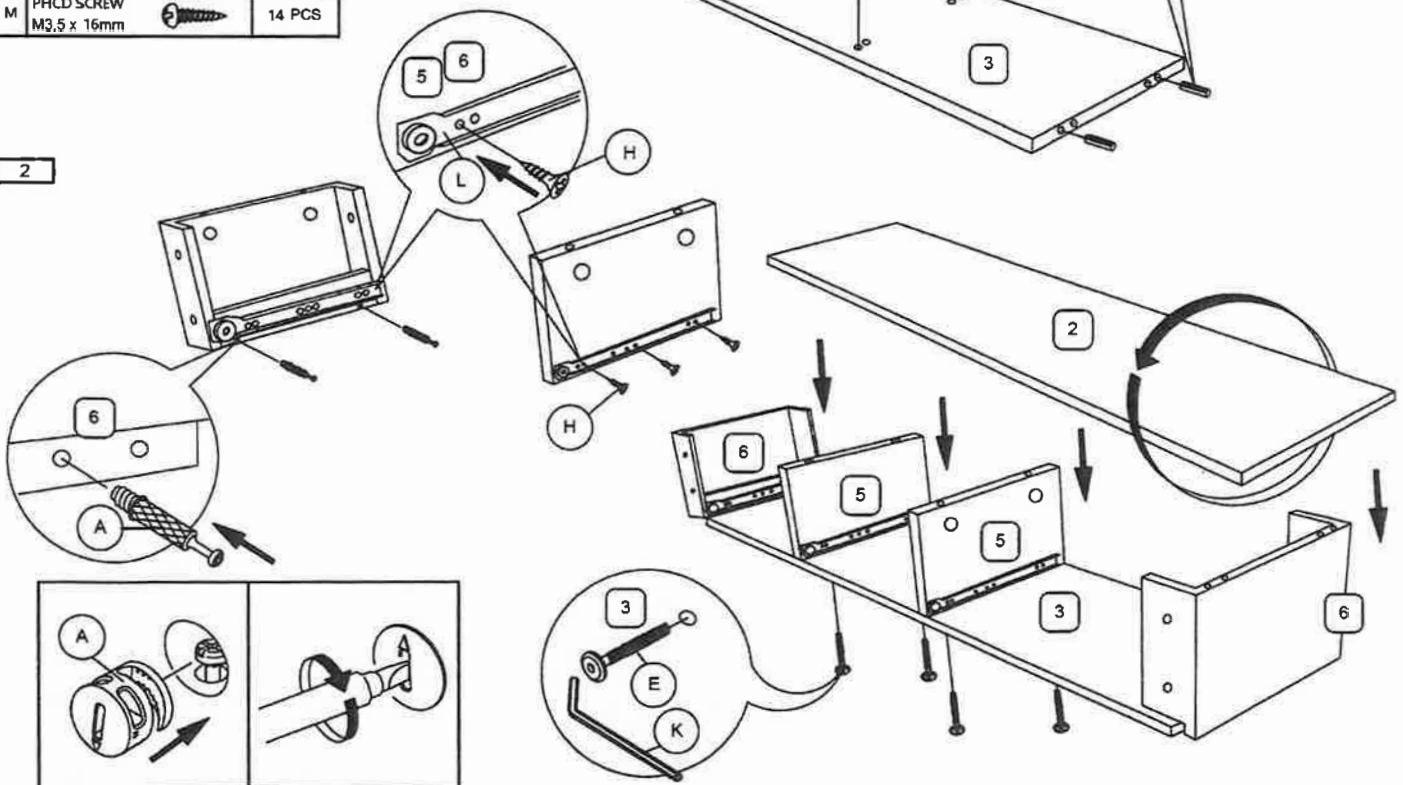

ASSEMBLY INSTRUCTION

MODEL : T-788 TV CABINET (LYNN)

Important note : -Placez toutes les pieces en bois sure une surface propre et lisse, comme un tapis pour eviter les rayures
-Suivez les instructions d'assemblage etape par etape
-Ne pas serrer toutes les vis jusqu'a ce que la table est entierement mis en place

PARTS LIST		
NO	DESCRIPTION	QTY
1	PANNEAU DU HAUT	1
2	PANNEAU SUPÉRIEUR	1
3	PANNEAU D'ETAGÈRE INFÉRIEUR	1
4	SUPPORT SUPÉRIEUR	1
5	PANNEAU DE COUCHE CENTRALE	2
6	PANNEAU DE COUCHE LATÉRALE	2
7	PANNEAU ARRIÈRE	2
8	Pied de table	4
9	SUPPORT DE PANNEAU DE JAMBES	1

PARTS LIST (DRAWER)		
NO	DESCRIPTION	QTY
10	PORTE TIROIR	3
11	TIROIR DE CÔTÉ	6
12	TIROIR DE DOS	3
13	TIROIR DE BASE	3

HARDWARE LIST		
NO	DESCRIPTION	QTY
A	MINIFIX 2 IN 1	13 PCS
B	GOUJON M8 x 35mm	20 PCS
C	JCBC SCREW M6 x 40mm	8 PCS
D	JCBC SCREW M6 x 35mm	9 PCS
E	JCBC SCREW M6 x 30mm	5 PCS
F	CSK SCREW M4 x 20MM	24 PCS
H	CSK SCREW M3,5 x 12mm	54 PCS
I	Rondelle élastique	16 PCS
J	Rondelle plate	16 PCS
K	M4 Cle Allen	1 PC
L	COUREUR 250mm	3 SET
M	PHCD SCREW M3,5 x 16mm	14 PCS

1

2