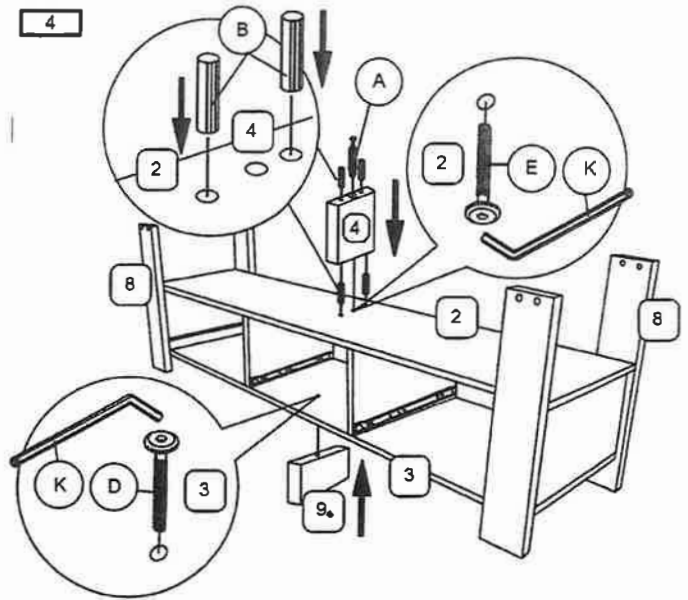

PARTS LIST		
NO	DESCRIPTION	QTY
1	PANNEAU DU HAUT	1
2	PANNEAU SUPÉRIEUR	1
3	PANNEAU D'ETAGÈRE INFÉRIEUR	1
4	SUPPORT SUPÉRIEUR	1
5	PANNEAU DE COUCHE CENTRALE	2
6	PANNEAU DE COUCHE LATÉRALE	2
7	PANNEAU ARRIÈRE	2
8	Pied de table	4
9	SUPPORT DE PANNEAU DE JAMBES	1

PARTS LIST (DRAWER)		
NO	DESCRIPTION	QTY
10	PORTE TIROIR	3
11	TIROIR DE CÔTÉ	6
12	TIROIR DE DOS	3
13	TIROIR DE BASE	3

HARDWARE LIST		
NO	DESCRIPTION	QTY
A	MINIFIX 2 IN 1 	13 PCS
B	GOUJON M8 x 35mm 	20 PCS
C	JCBC SCREW M6 x 40mm 	8 PCS
D	JCBC SCREW M6 x 35mm 	9 PCS
E	JCBC SCREW M6 x 30mm 	5 PCS
F	CSK SCREW M4 x 20MM 	24 PCS
H	CSK SCREW M3,5 x 12mm 	54 PCS
I	Rondelle élastique 	16 PCS
J	Rondelle plate 	16 PCS
K	M4 Cle Allen 	1 PC
L	COUREUR 250mm 	3 SET
M	PHCD SCREW M3,5 x 16mm 	14 PCS

1

2

ASSEMBLY INSTRUCTION

MODEL : T-788 TV CABINET (LYNN)

ASSEMBLY INSTRUCTION

MODEL : T-788 TV CABINET (LYNN)

9

10