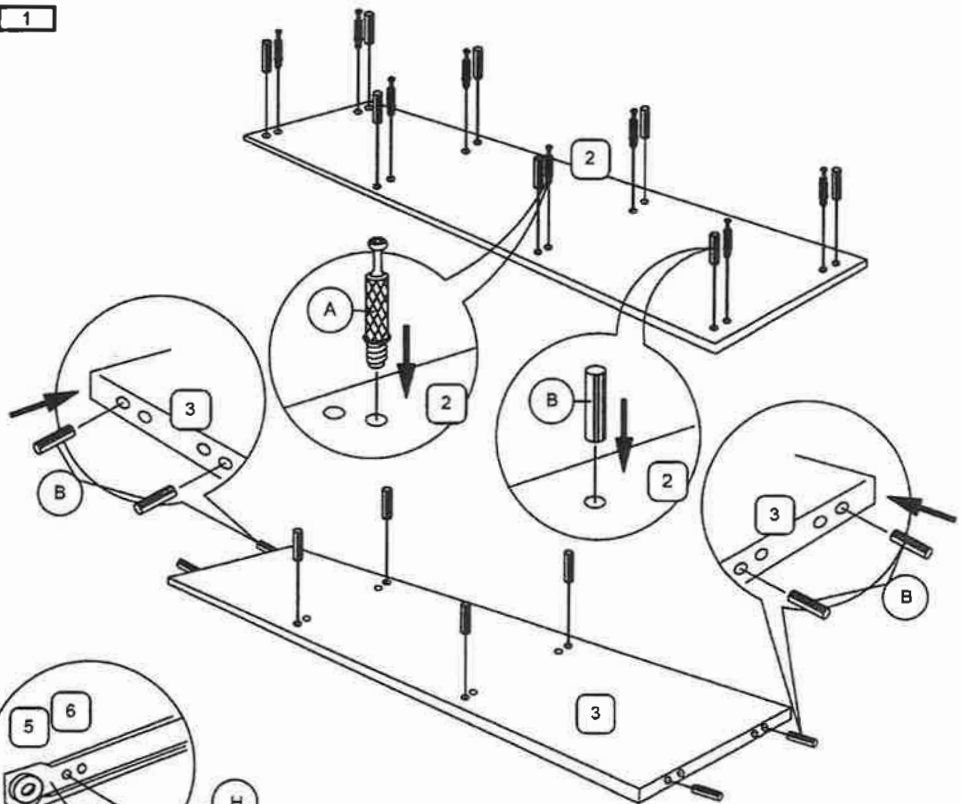

ASSEMBLY INSTRUCTION

MODEL : T-788 TV CABINET (LYNN)

Important note : -Placez toutes les pieces en bois sure une surface propre et lisse, comme un tapis pour eviter les rayures
-Suivez les instructions d'assemblage etape par etape
-Ne pas serrer toutes les vis jusqu'a ce que la table est entierement mis en place

PARTS LIST		
NO	DESCRIPTION	QTY
1	PANNEAU DU HAUT	1
2	PANNEAU SUPÉRIEUR	1
3	PANNEAU D'ETAGÈRE INFÉRIEUR	1
4	SUPPORT SUPÉRIEUR	1
5	PANNEAU DE COUCHE CENTRALE	2
6	PANNEAU DE COUCHE LATÉRALE	2
7	PANNEAU ARRIÈRE	2
8	Pied de table	4
9	SUPPORT DE PANNEAU DE JAMBES	1

PARTS LIST (DRAWER)		
NO	DESCRIPTION	QTY
10	PORTE TIROIR	3
11	TIROIR DE CÔTÉ	6
12	TIROIR DE DOS	3
13	TIROIR DE BASE	3

HARDWARE LIST		
NO	DESCRIPTION	QTY
A	MINIFIX 2 IN 1	13 PCS
B	GOUJON M8 x 35mm	20 PCS
C	JCBC SCREW M6 x 40mm	8 PCS
D	JCBC SCREW M6 x 35mm	9 PCS
E	JCBC SCREW M6 x 30mm	5 PCS
F	CSK SCREW M4 x 20MM	24 PCS
H	CSK SCREW M3,5 x 12mm	54 PCS
I	Rondelle élastique	16 PCS
J	Rondelle plate	16 PCS
K	M4 Cle Allen	1 PC
L	COUREUR 250mm	3 SET
M	PHCD SCREW M3,5 x 16mm	14 PCS

1