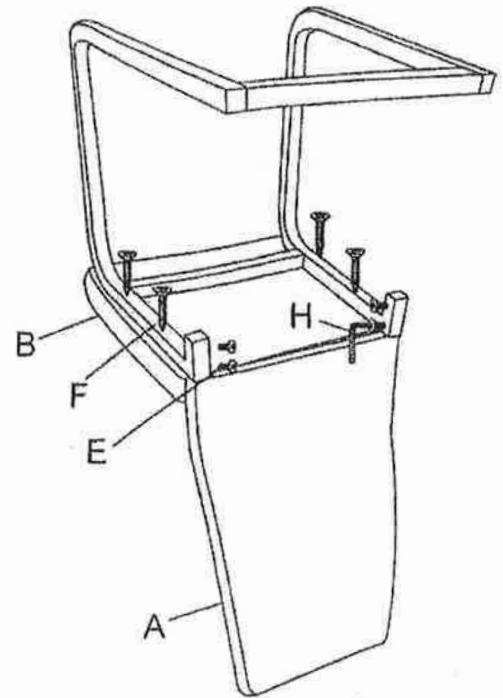

Item#: JP1001-3C

Description: Dining Chair

Packing: 1pc/1ctn

Quantity: 1

<p>A</p>  <p>1</p>	<p>B</p>  <p>1</p>	<p>C</p>  <p>2</p>
<p>D</p>  <p>2</p>	<p>E</p>  <p>10</p>	<p>F</p>  <p>4</p>
<p>G</p>  <p>1</p>	<p>H</p>  <p>4</p>	