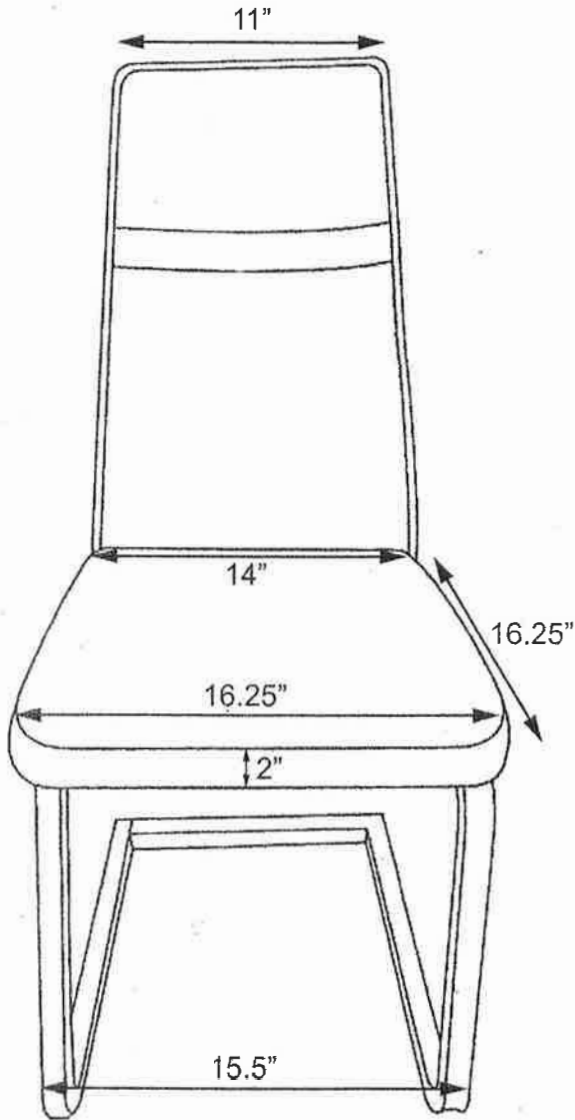

Item#: JP1001-3C

Description: Dining Chair

Packing: 1pc/1ctn

Quantity: 1

<p>A</p>  <p>1</p>	<p>B</p>  <p>1</p>	<p>C</p>  <p>2</p>
<p>D</p>  <p>2</p>	<p>E</p>  <p>10</p>	<p>F</p>  <p>4</p>
<p>G</p>  <p>1</p>	<p>H</p>  <p>4</p>	