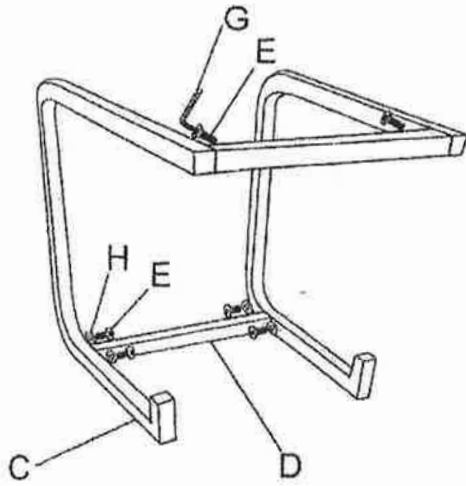

Item#: JP1001-3C

Description: Dining Chair

Packing: 1pc/1ctn

Quantity: 1

<p>A</p>  <p>1</p>	<p>B</p>  <p>1</p>	<p>C</p>  <p>2</p>
<p>D</p>  <p>2</p>	<p>E</p>  <p>10</p>	<p>F</p>  <p>4</p>
<p>G</p>  <p>1</p>	<p>H</p>  <p>4</p>	